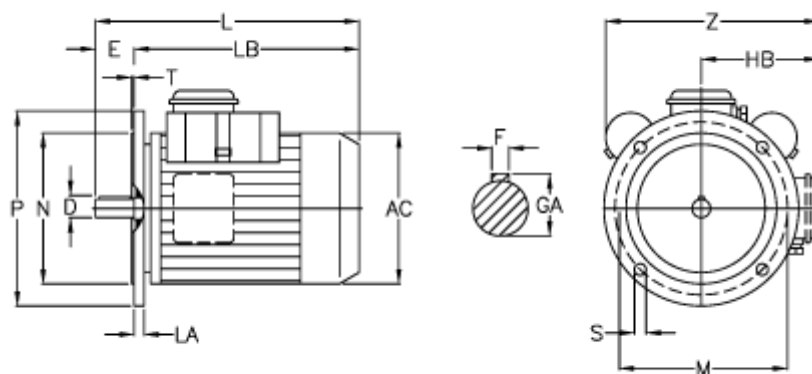

Varenummer: 25055264002
Beskrivelse: ICME Asynkronmotor MD71 B2 0,55KW
2800 o/m 1x230 V B5 med start- & driftskondensator

Mål

AC = 137	LB = 238
D = 14	M = 130
E = 30	N = 110
F = 5	P = 160
GA = 16.0	S = 9.5
HB = 107	T = 3.5
L = 268	Z = 210
LA = 10.0	